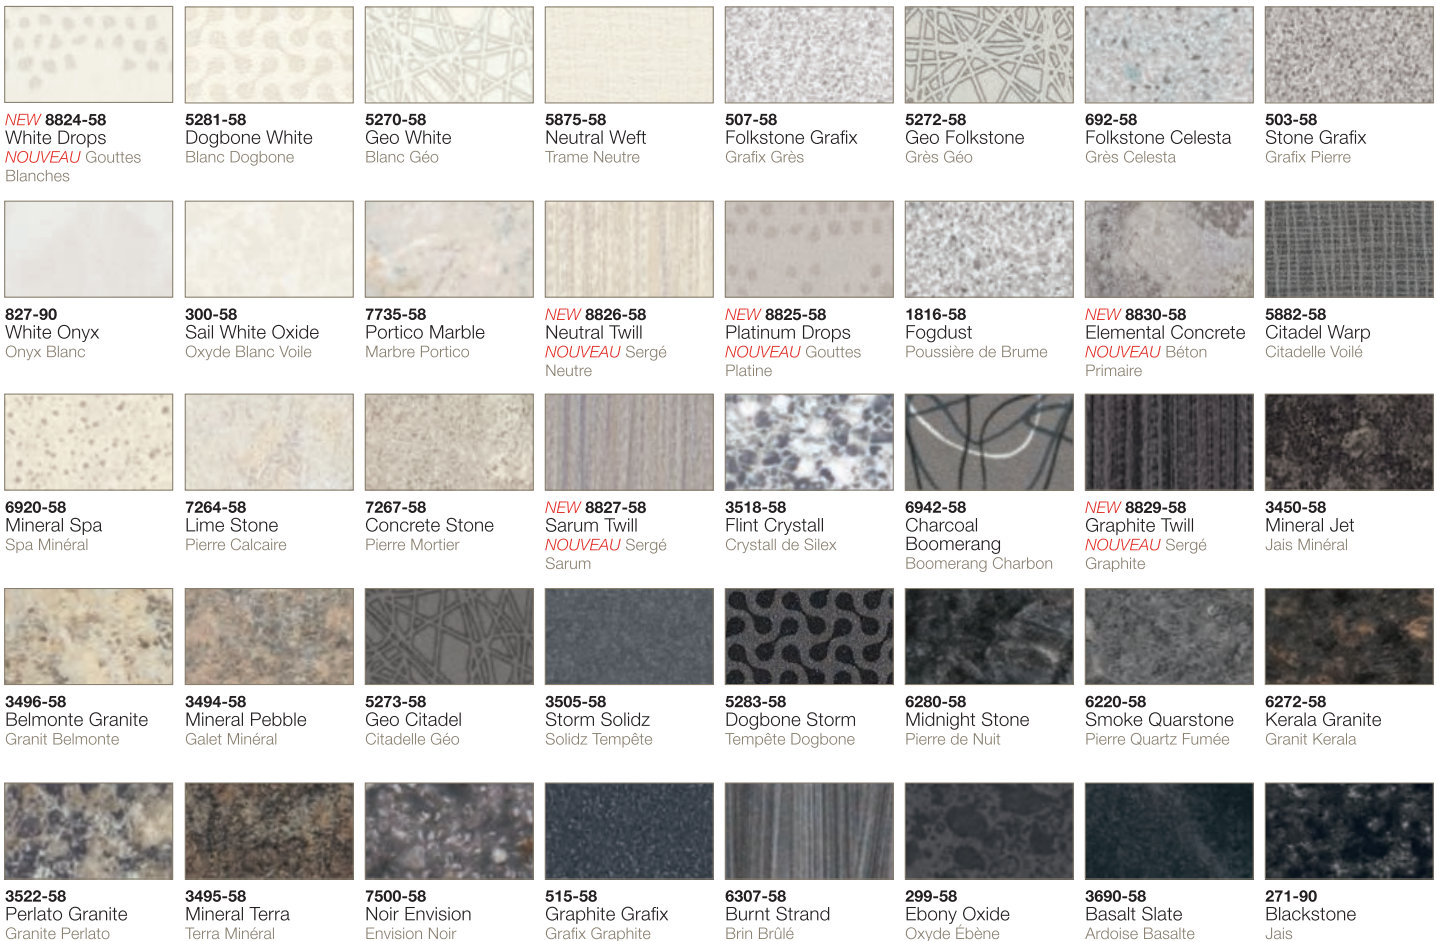

MOTIFS

Puisant dans les mondes distincts de la nature et de l'industrie, de l'artisanat et de l'art, Formica Corporation offre une collection extensive de motifs utilisables qui s'intègrent magnifiquement avec les intérieurs et mobiliers contemporains. Les motifs vont d'unis optiques doux aux graphiques enjoués et aux motifs organiques grande échelle qui réinterprètent la nature d'une façon moderne.