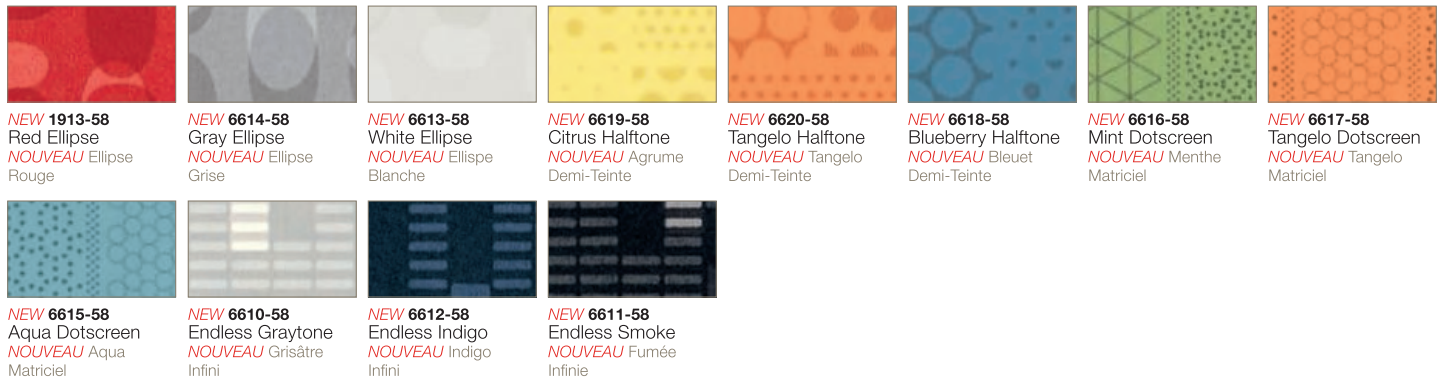

Anniversary Collection

Celebrating 100 years of design and innovation, Formica Corporation debuts 12 original patterns created by Abbott Miller of Pentagram in collaboration with Formica Group. Iconic, fresh and fun, each graphic pattern is unique, highly usable and is inspired by the design classics of the last century—perfect for contemporary commercial or residential interiors.

COLECCIÓN ANIVERSARIO

Como parte de la celebración de 100 años de diseño e innovación, Formica Corporation debuta con 12 diseños originales creados por Abbott Miller de Pentagram en colaboración con del Grupo Formica. Cada uno de los diseños gráficos es icónico, fresco y divertido y está disponible en tres colores únicos y muy funcionales, inspirados por los clásicos del diseño del siglo pasado—ideales para uso comercial contemporáneo o interiores residenciales.